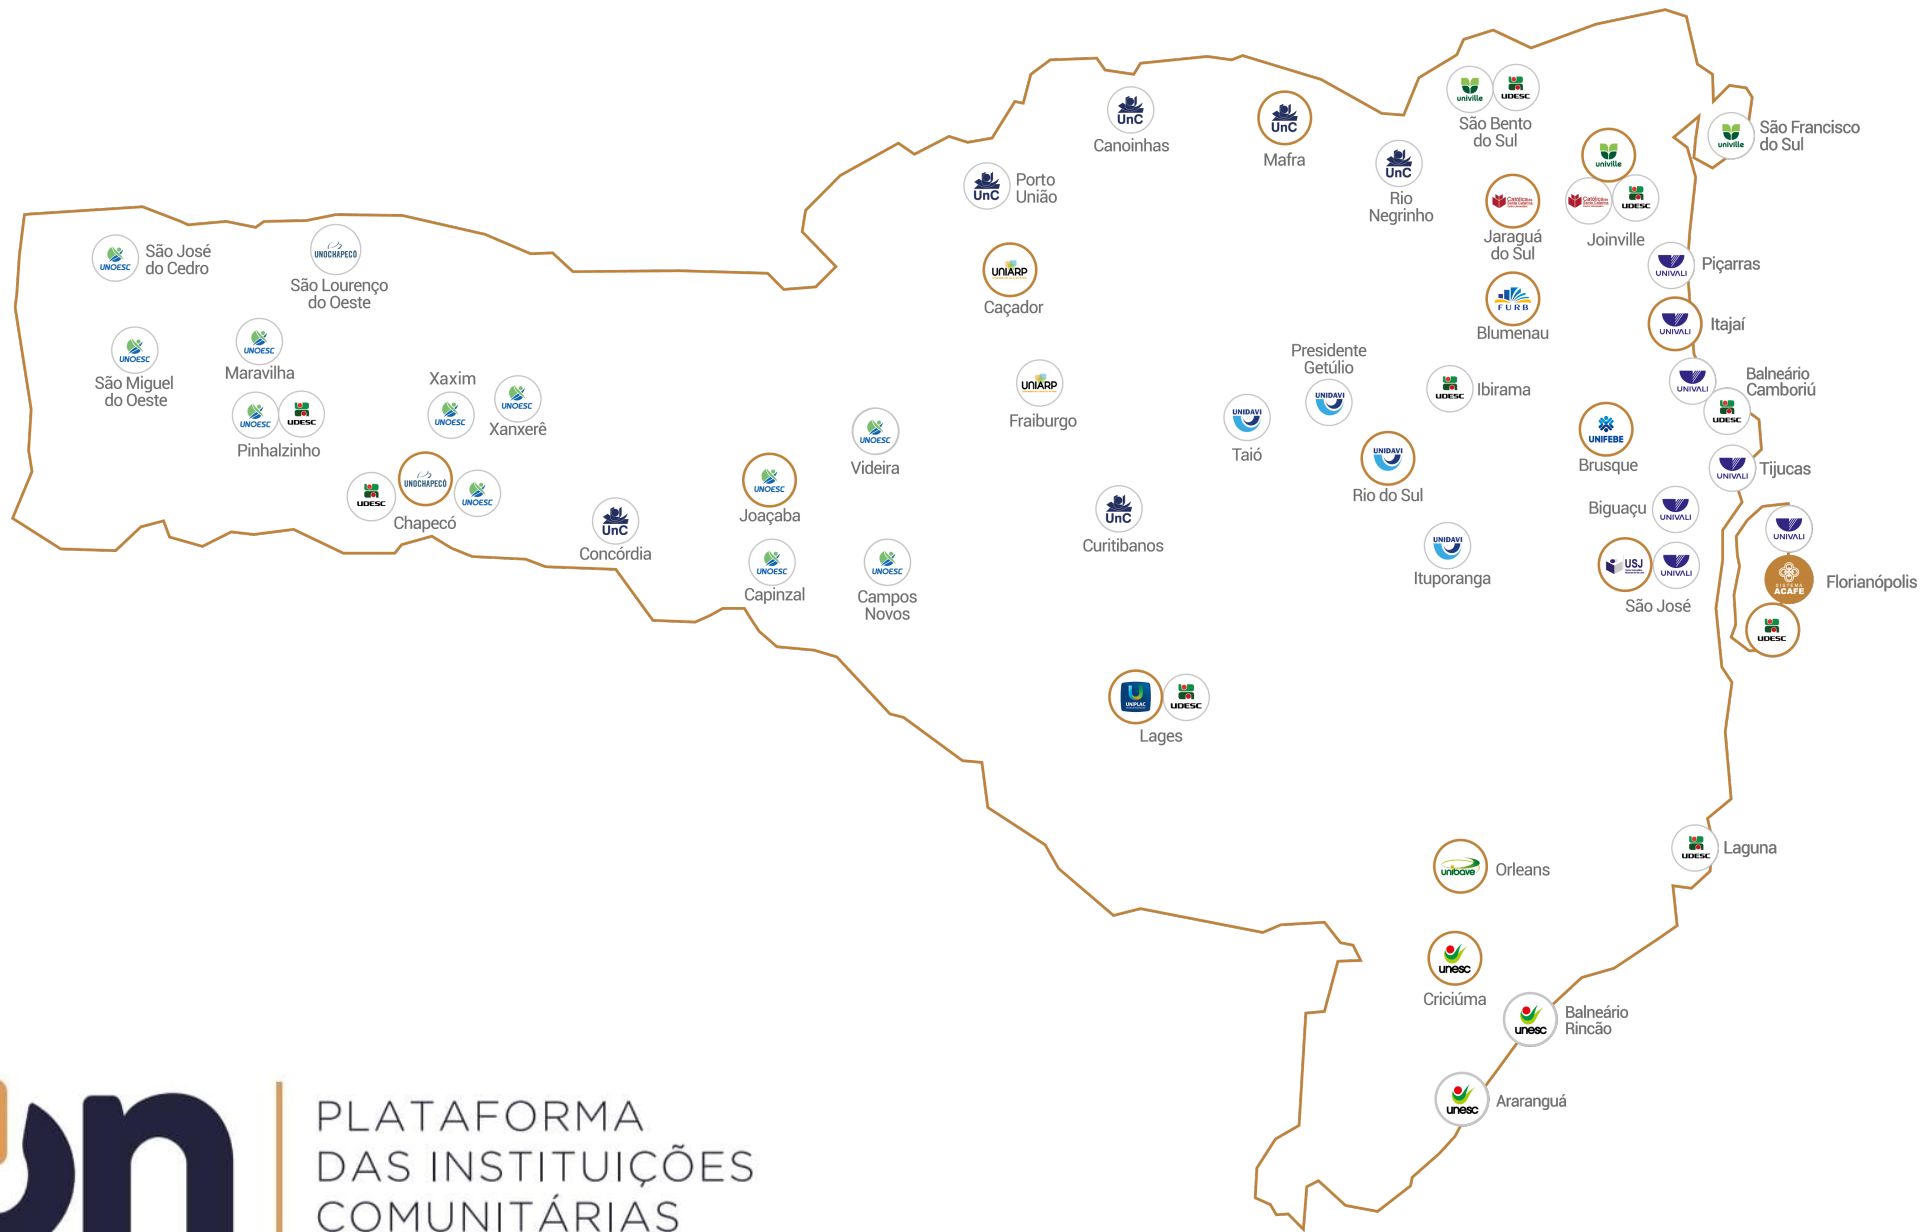

PLATAFORMA
DAS INSTITUIÇÕES
COMUNITÁRIAS

PLATAFORMA
DAS INSTITUIÇÕES
COMUNITÁRIAS

2.735

alunos graduação / mestrado / doutorado

projetos na comunidade

1.989

professores

Apoio nas atividades de pesquisa